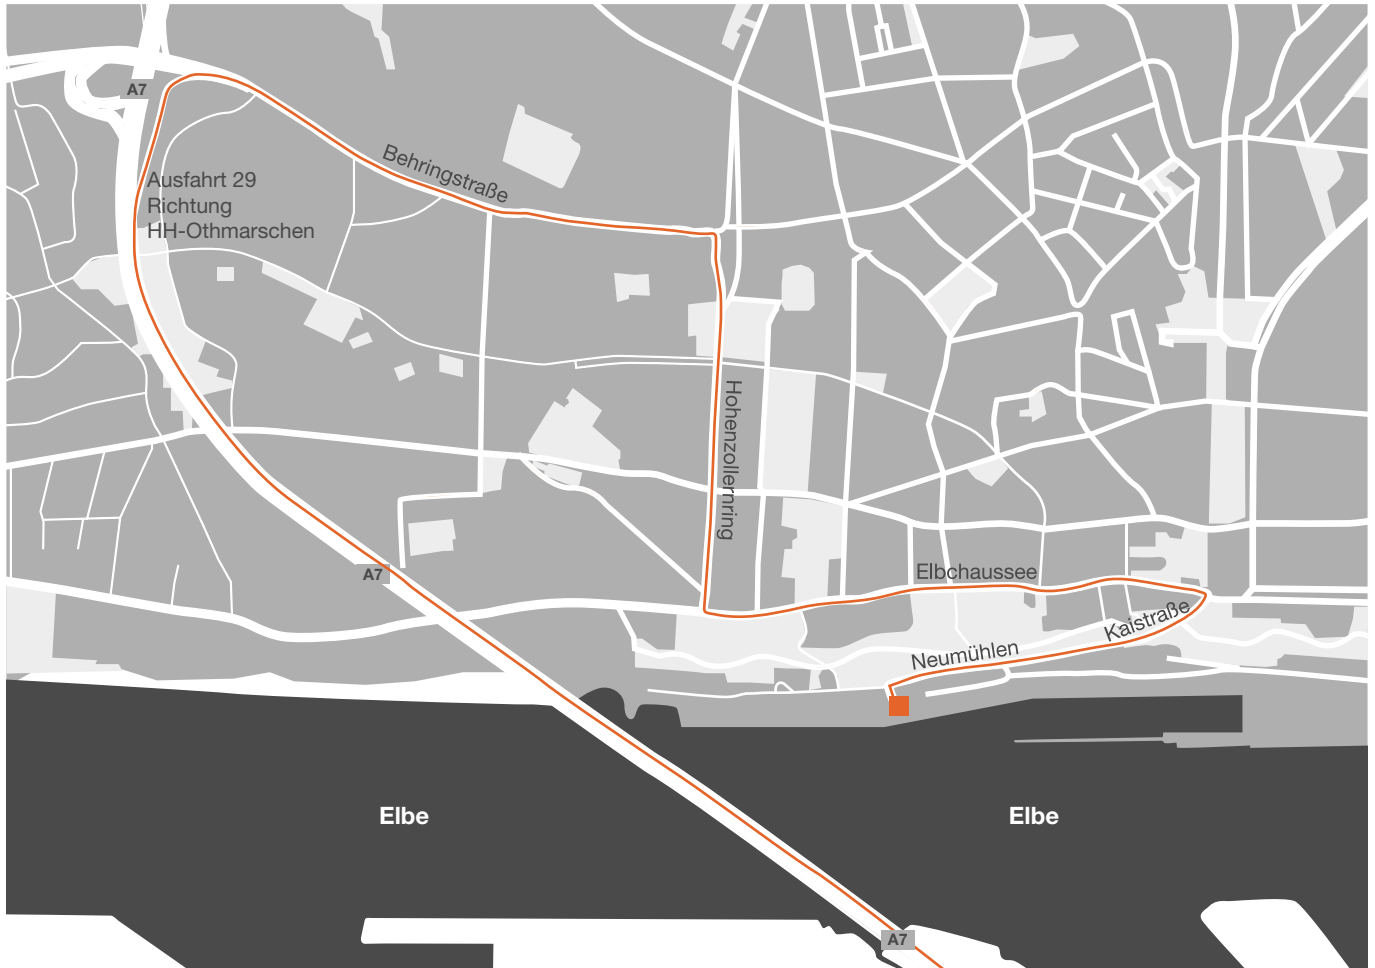

# Anfahrt Technisches Service Center Hamburg

**Hager Vertriebsgesellschaft mbH & Co. KG**

Technisches Service Center  
Hamburg  
Neumühlen 11  
22763 Hamburg  
T +49 40 670513 2900  
F +49 40 670513 2932  
hamburg@hager.de