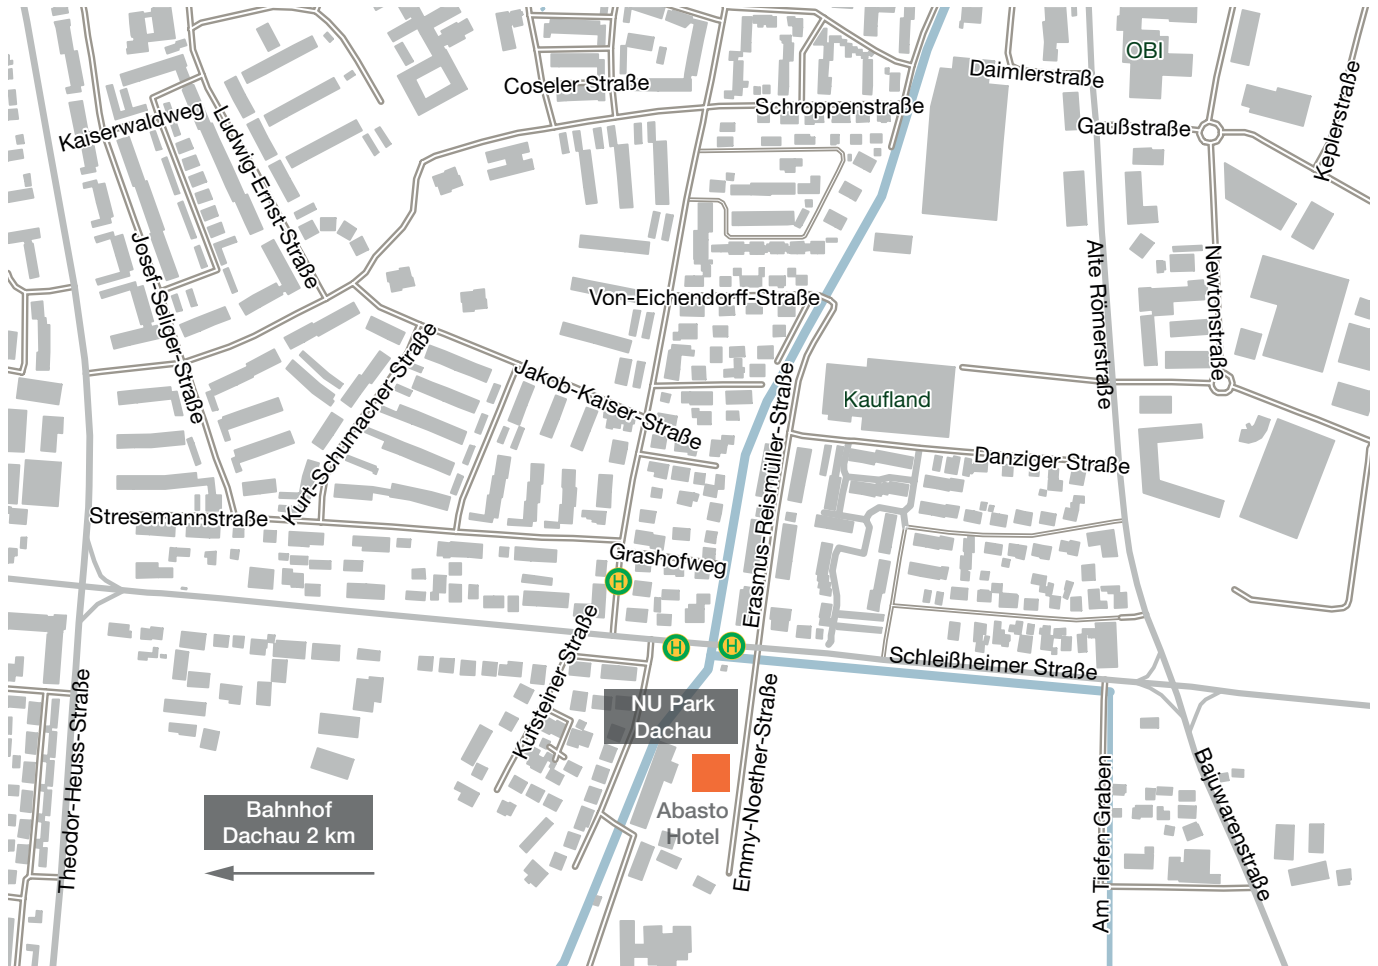

Anfahrt Schulungen Technisches Service Center München

Hager Vertriebsgesellschaft mbH & Co. KG

Schulungen

Abasto Hotel
Emmy-Noether-Straße 4
85221 Dachau

hager.de

Bitte bei der Eingabe in das Navigationsgerät darauf achten, dass die Emmy-Noether-Str. in **Dachau** ausgewählt wurde.