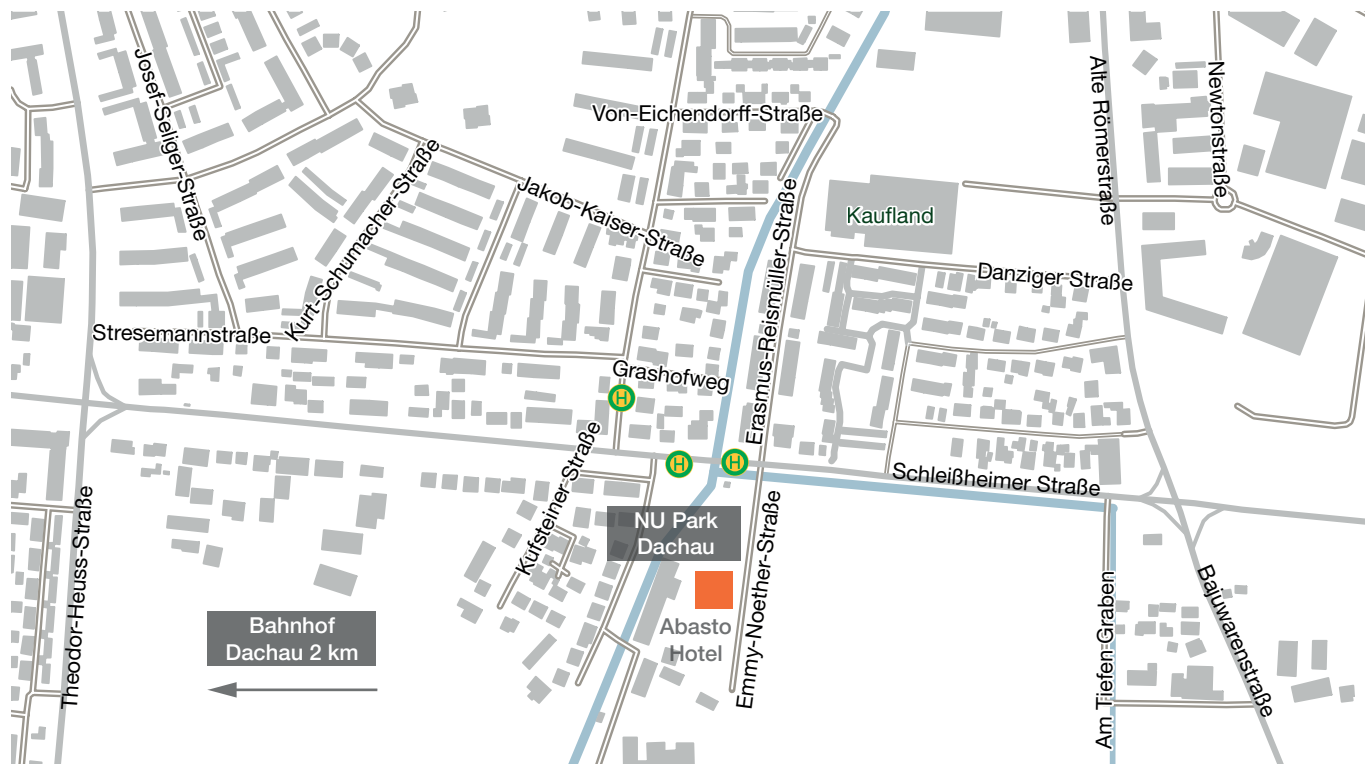

# Anfahrt Schulungen Technisches Service Center München

Bitte nutzen Sie kostenfrei das öffentliche Parkhaus in der Emmy-Noether-Straße und ziehen ein Parkticket bei der Einfahrt. Nach Seminarende erhalten Sie von unserem Referenten einen QR-Code zum Vorhalten am Kassenautomat, dort müssen Sie nur noch ihr Kennzeichen erfassen und können dann kostenfrei ausfahren.

## Schulungen

Abasto Hotel  
Emmy-Noether-Straße 4  
85221 Dachau

[hager.de](http://hager.de)

Bitte bei der Eingabe in das Navigationsgerät darauf achten, dass die Emmy-Noether-Str. in **Dachau** ausgewählt wurde.