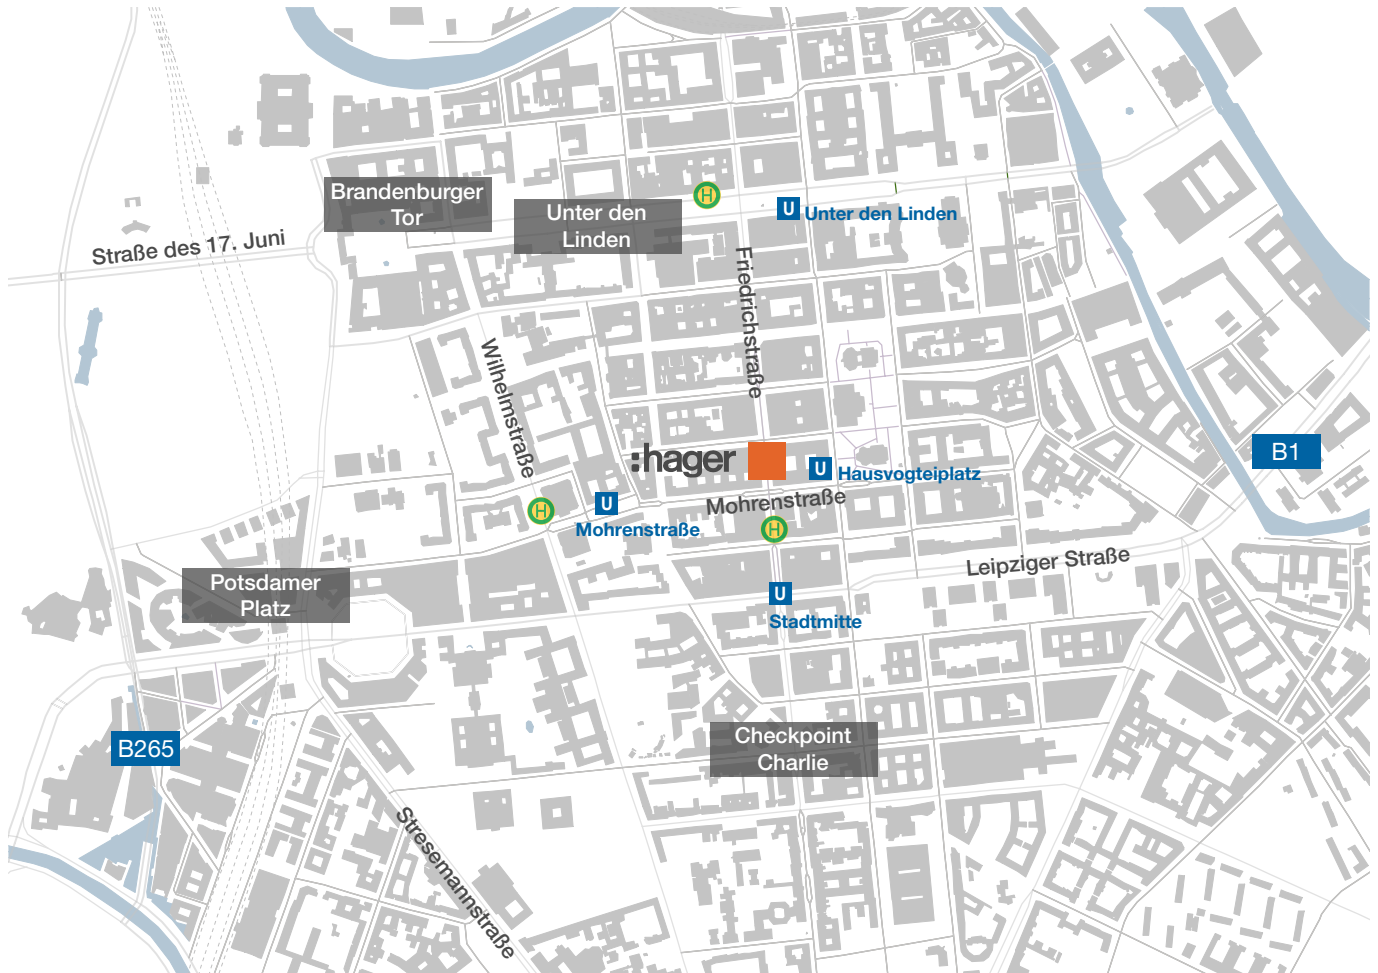

# Anfahrt Technisches Service Center Berlin

Parkmöglichkeiten finden Sie im öffentlichen  
Parkhaus Contipark im Q206.

Einfahrtsadresse:  
Taubenstraße 14  
10117 Berlin