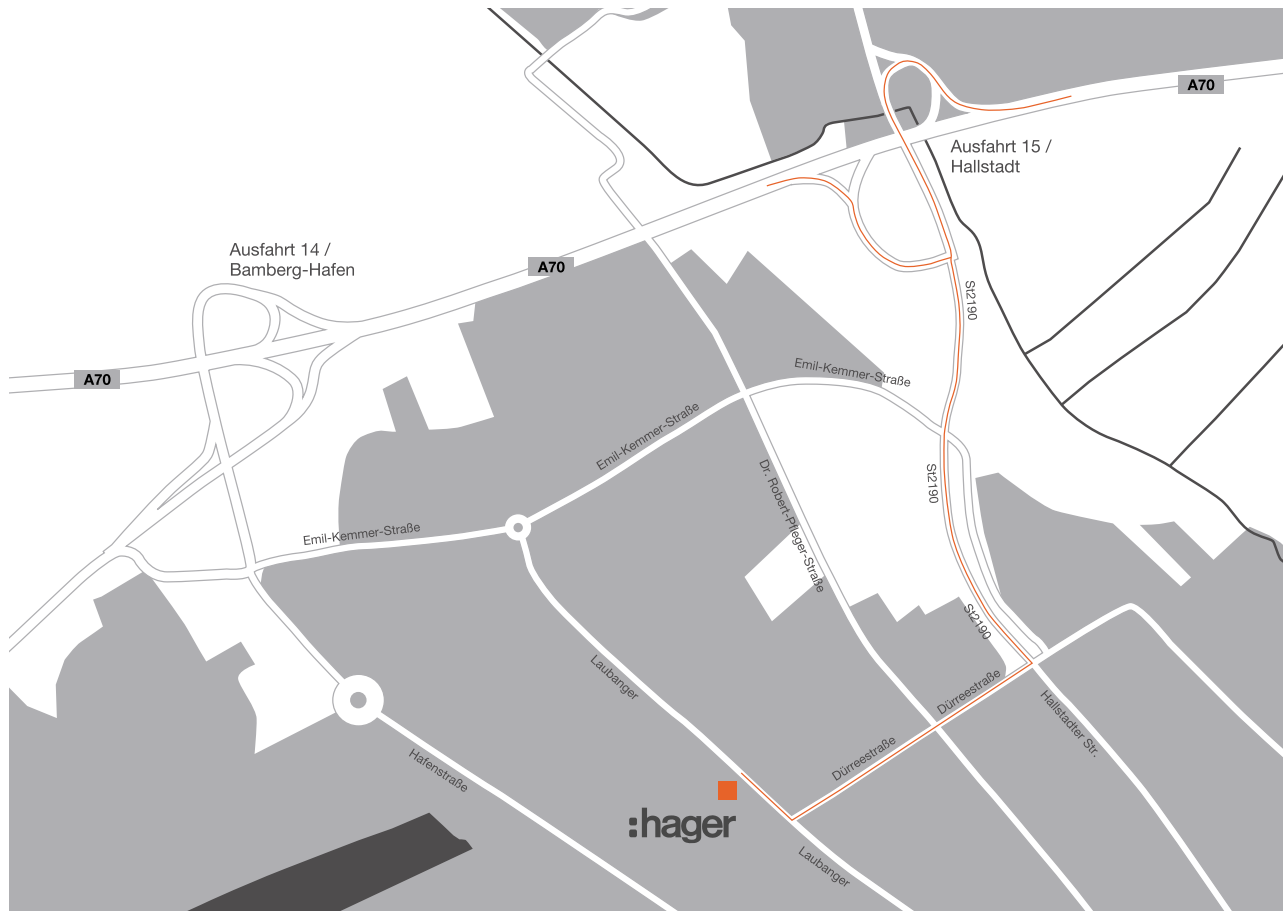

Anfahrt Technisches Service Center Bamberg

Hager Vertriebsgesellschaft mbH & Co. KG

Technisches Service Center
Bamberg
Laubanger 21
96052 Bamberg
T +49 951 96513 2900
F +49 951 96513 2948
bamberg@hager.de