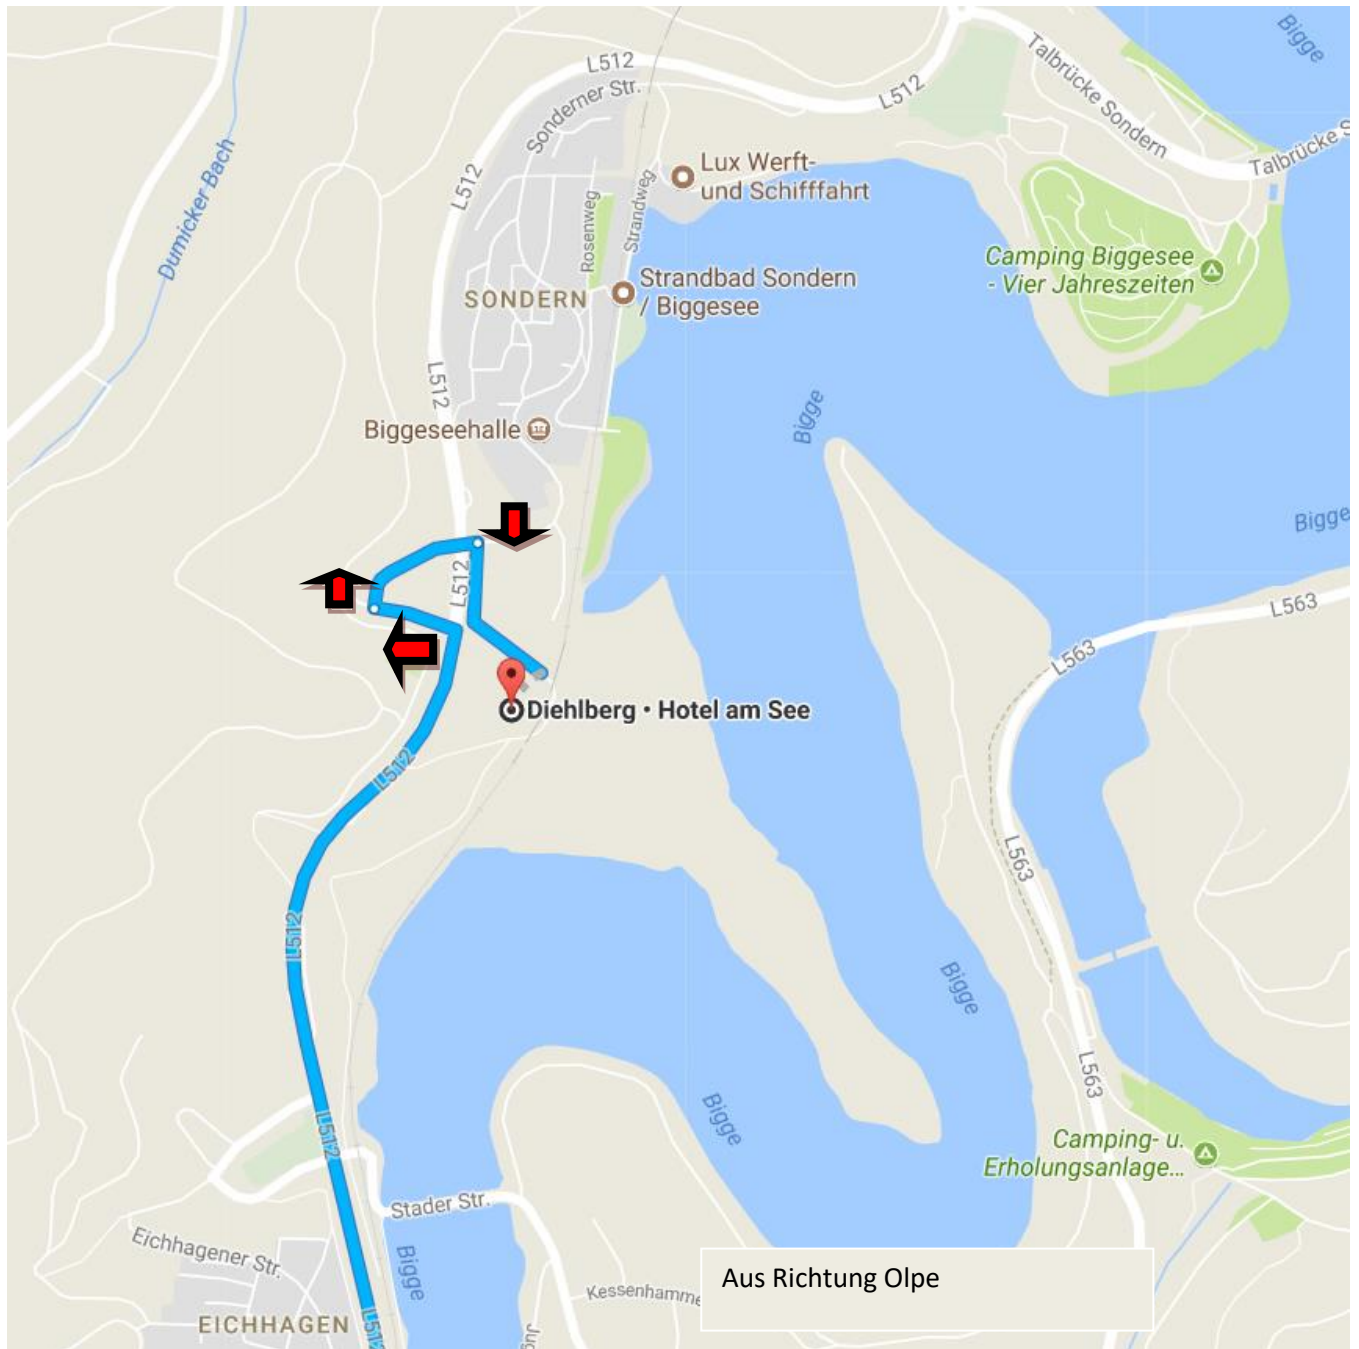

# Anfahrtsskizze zum Hotel Diehlberg

## **Aus Fahrtrichtung Autobahn A4 / A45 Olpe:**

Den Straßenverlauf der L512 folgen bis zur Abfahrt Sondern/Dumicke,  
diese Abfahrten links nehmen,  
dann rechts abbiegen auf die Sondener Str., Richtung Sondern/Hanemicke.  
Nach der Unterführung direkt rechts zum Hotel DIEHLBERG abbiegen

## **Aus Fahrtrichtung Attendorn/Repetal**

Sie fahren durch den Kreisel (mit dem Schiff) am Sondener Kopf und nehmen die erste  
Ausfahrt, Richtung Olpe –Autobahn  
Nach ca. 100 Metern links abbiegen in den Ort Sondern.  
Fahren Sie durch den Ort auf der Sondener Str.  
Am Ortsende vor der Unterführung biegen Sie links zum DIEHLBERG ab.

# Aus Fahrtrichtung Autobahn A4 / A45 Olpe:

**Aus Fahrtrichtung Attendorn/Repetal**

Das Team vom Diehlberg