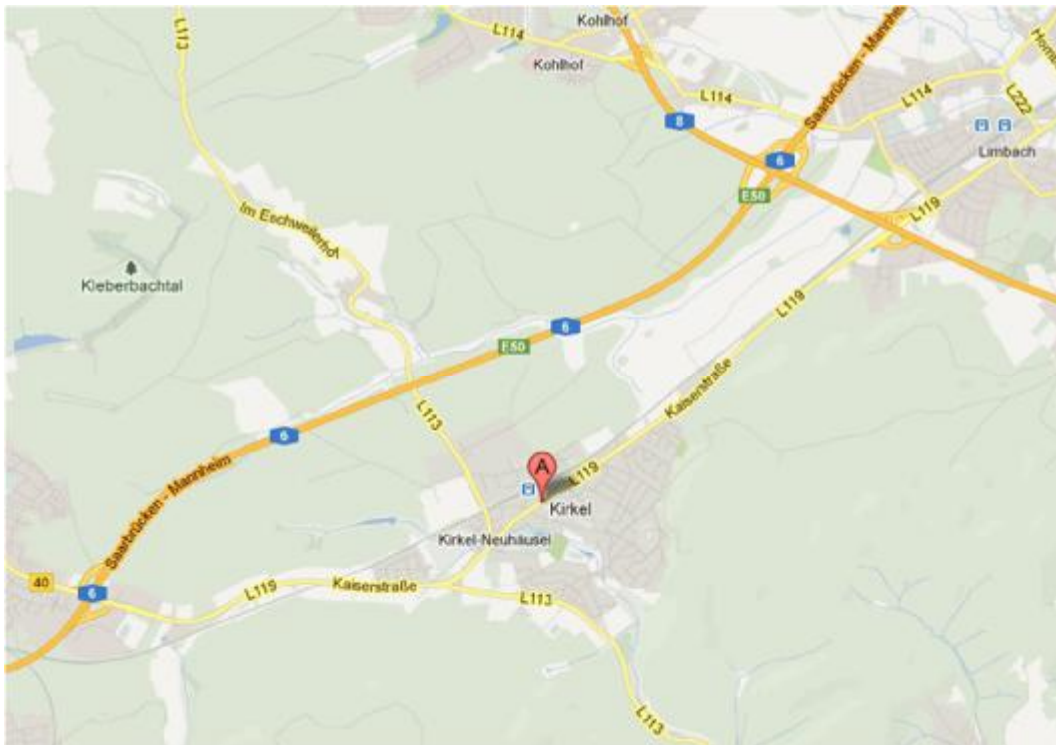

Restaurant / Hotel

So finden Sie uns

Autobahn A6

Ausfahrt Rohrbach auf die B40 in Richtung Blieskastel/Kirkel, nach 450 Meter rechts abbiegen auf die L119 und nach 3,9 km finden Sie unser Haus auf der rechten Seite

Autobahn A8

Ausfahrt Limbach/Kirkel, abbiegen auf die L119 Richtung Kirkel und nach 3,5 km finden Sie unser Haus auf der linken Seite

V-Card

Ressmann's Residence e.K.

Kaiserstraße 87 | D-66459 Kirkel / fon: + 49 6849 9000-0 | fax: +49 6849 9000-12
e-mail: info@ressmanns-residence.de / <http://www.ressmanns-residence.de>