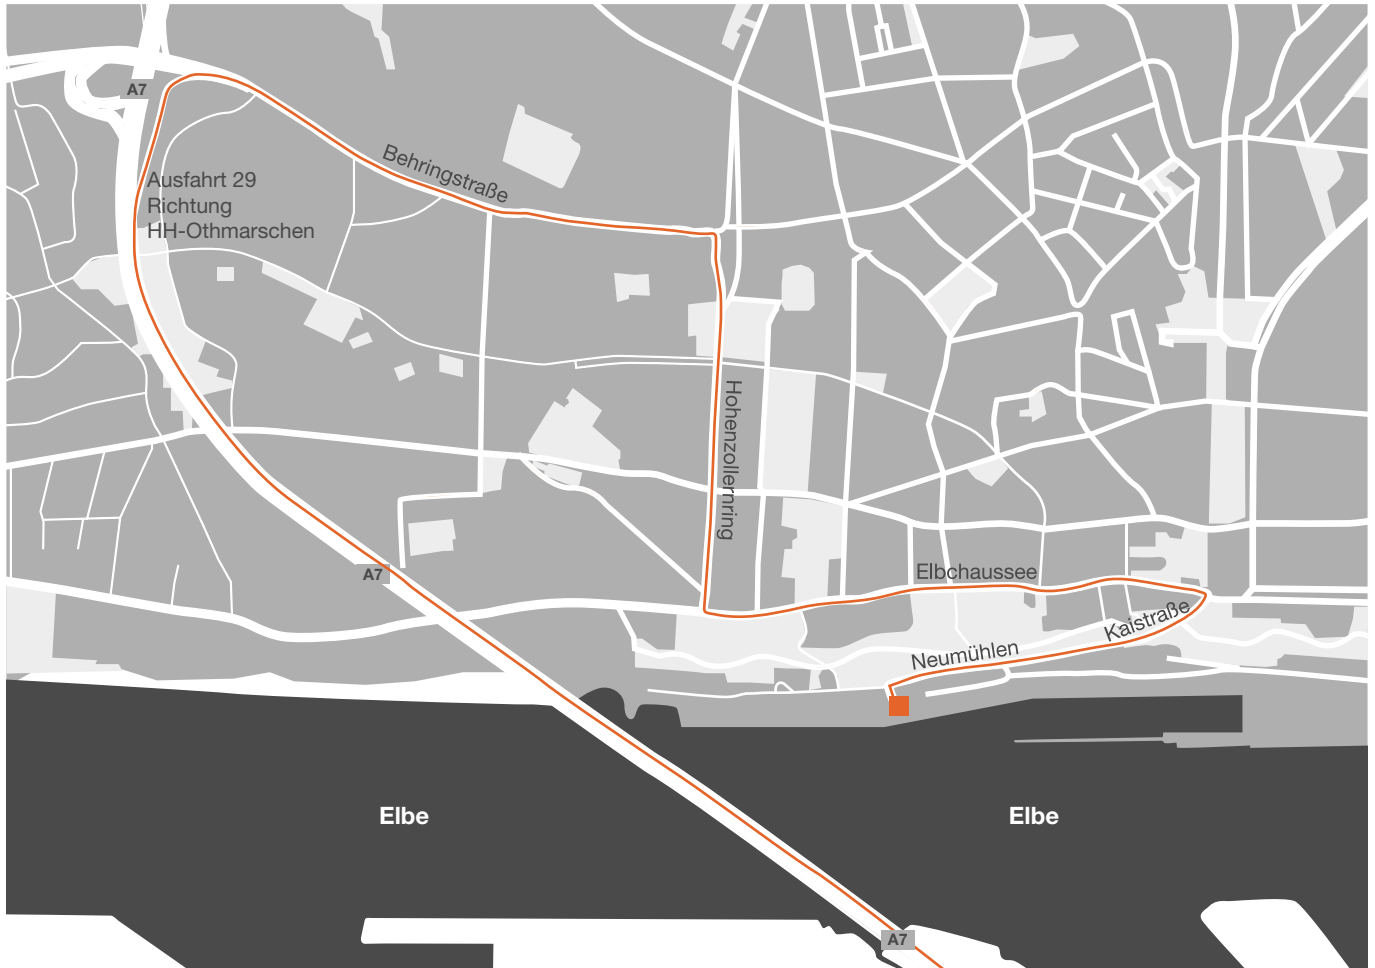

Anfahrt Technisches Service Center Hamburg

Hager Vertriebsgesellschaft mbH & Co. KG

Technisches Service Center
Hamburg
Neumühlen 11
22763 Hamburg
T +49 40 670513 2900
F +49 40 670513 2932
hamburg@hager.de